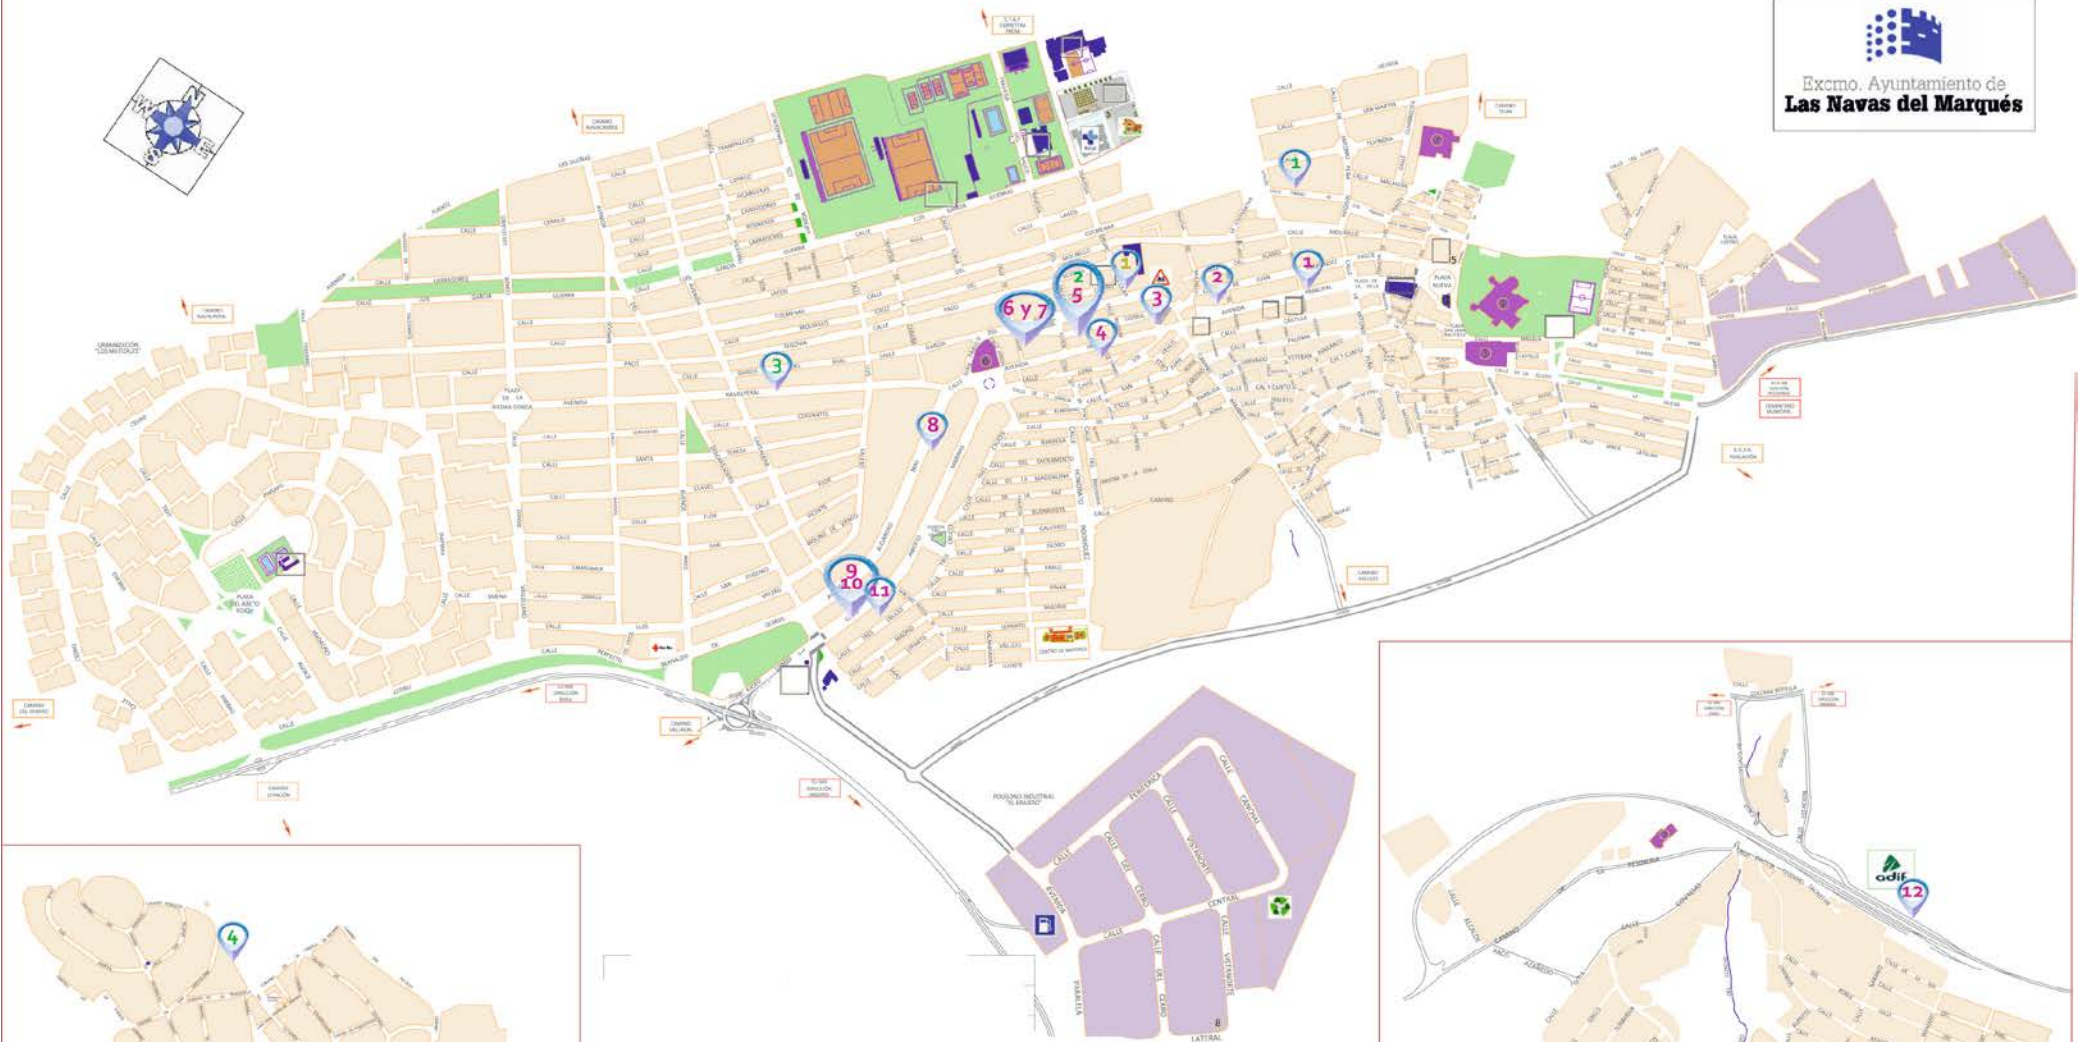

**IV CONCURSO DE DECORACIÓN
NAVIDEÑA DE EXTERIORES**
¡Vota tu decoración favorita!

- **Categoría establecimientos**
- **Categoría viviendas**
- **Categoría colectivos**